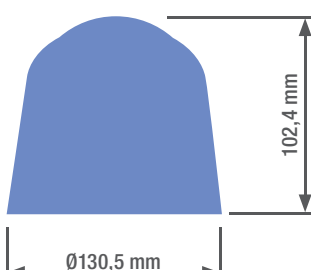

CÁMARA DOMO IP PERFORMANCE LINE DE 2 MEGAPÍXELES CON POE

PerformanceLine

CARACTERÍSTICAS

- Resolución Full HD con sensor CMOS
- Formatos de compresión H.264, H.264+ y MJPEG
- Doble stream, iluminación infrarroja de hasta 30 metros
- Óptica motorizada 2,8 ~ 12 mm con autofocus
- BLC, WDR real, 3D-DNR, ROI
- Videosensor, máscaras de privacidad
- Grado de protección IP67
- 3AXIS: instalable en pared y techo
- Admite PoE
- Conexión Plug&Play con NVR NEXTGEN
- Compatible con DDNS DEMES

HYU-362
Soporte largo de techo

HYU-214
Soporte abrazadera

HYU-358
Soporte de esquina

DIMENSIONES

CÁMARA

Sensor de imagen	CMOS 1/2,8 de 2 megapíxeles
Píxeles efectivos	1920(H) x 1080(V)
Resolución	Stream 1 1080P, 1,3MP, 720P (25/30 ips)
	Stream 2 704x576 (25 ips), 704x480 (30 ips), 640x480, (25/30 ips), 352x288 (25 ips), 352x240 (30 ips), 320x240 (25/30 ips)
Obturador electrónico	1/3s ~ 1/100.000s
Iluminación infrarroja	20~30 metros
Iluminación mínima	0,01 lux F1.2 (AGC On) / 0 lux IR ON

ÓPTICA

Óptica	2,8 ~ 12 mm
Ángulo de visión	90° ~ 35°
Modo de enfoque	Automático

FUNCIONES

Día/Noche	Auto (ICR), programado
Menú OSD	Admite
Compensación de contraluz	BLC (área configurable), WDR real 120 dB
Reducción de ruido	3D-DNR
Zonas ROI	1 zona fija
Videosensor	Admite
Máscara de privacidad	Admite
Configuración de imagen	Brillo, saturación, contraste, nitidez, espejo

Carcasa	PVC y metal
Dimensiones	Ø130,5 x 102,4 mm
Peso	485 g