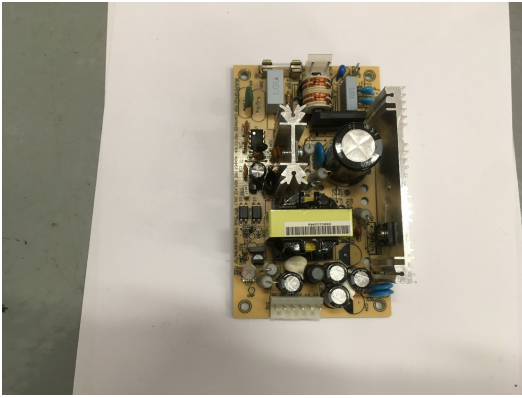

# NOTIFIER-617 V354004

V354004 MODULO PARA FUENTE ALIMENTACION PARA RP1R-SUPRA

- Módulo de Fuente de Alimentación de 65W para central RP1RSUPRA y Fuentes de Alimentación HLSPS.

## KEY FEATURES

- V354004 Modulo para fuente alimentacion para RP1R-SUPRA