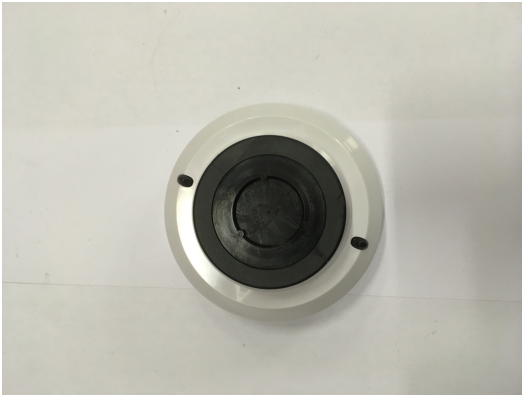

NOTIFIER-622 F-SEN-NFX

F-SEN-NFX SENSOR RECAMBIO PARA NFXI-ASDXX-HS

- Sensor de reemplazo para NFXIASDxx-HS

KEY FEATURES

- F-SEN-NFX Sensor recambio para NFXI-ASDxx-HS