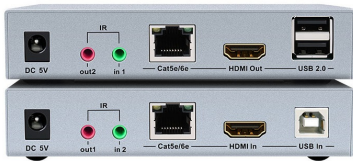

SAM-4522 SAM-4522

EXTENSOR KVM DE VÍDEO 4K, AUDIO Y DATOS SOBRE CABLE DE RED CAT5E/6 HASTA 100 METROS

CARACTERÍSTICAS PRINCIPALES

- Extensor KVM de vídeo 4K, audio y datos sobre cable de red CAT5E/6 hasta 100 metros
- Compuesto por transmisor y receptor
- Incluye adaptador de corriente

CARACTERÍSTICAS

- Extensor de vídeo 4K, audio y datos sobre cable de red CAT5E/6 hasta 100 metros
- Tecnología HDBaseT 2.0, transmisión perfecta de la señal de vídeo sin compresión y en alta definición
- Compatible con HDMI 1.4b
- Soporta resoluciones 4K a 30Hz
- Ancho de banda TMDS de 340MHz/3,4Gbps
- Soporta 8/19/12 bit dark
- Admite función de ciclo infrarrojo
- Soporta USB 2.0, control remoto mediante teclado y ratón
- Incorpora circuito de protección electroestática ESD
- Temperatura de funcionamiento de 40°C ~ +70°C
- Alimentación: 5V CC /2A
- Incluye adaptador de corriente
- Dimensiones transmisor: 125 (An) x 25 (Al) x 70 (Prof) mm
- Dimensiones receptor: 125 (An) x 25 (Al) x 70 (Prof) mm