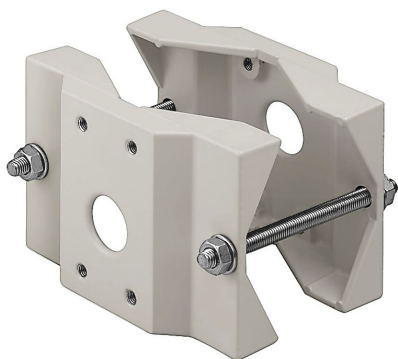

ACCESORIO PARA POSTE COMPATIBLE CON SOPORTE TERM-78
PARA CÁMARA TÉRMICAS FIJAS TERM-73, TERM-76, TERM-77

CARACTERÍSTICAS

- Accesorio para poste compatible con soporte TERM-78 para cámara térmicas fijas TERM-73, TERM-76, TERM-77

**CARACTERÍSTICAS PRINCIPALES**

- Accesorio para poste compatible con soporte TERM-78 para cámara térmicas fijas TERM-73, TERM-76, TERM-77

PRODUCTOS RELACIONADOS