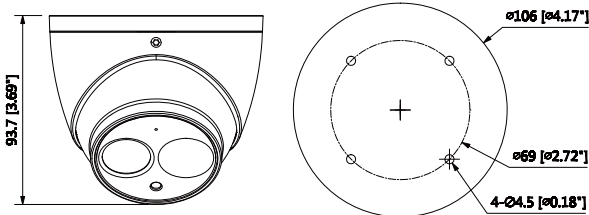

## CARACTERÍSTICAS

- CMOS 1/3" de 4 megapíxeles
- Formato de compresión: H.265 / H.264
- Triple stream
- Máximo 25 ips @4MP (2688x1520)
- WDR real 120dB, 3D-DNR, ROI de 4 zonas, espejo
- Videosensor y máscaras de privacidad
- Incorpora micrófono
- Puerto de red ethernet 10/100 Base-T
- Grado de protección IP67
- Lightning-proof 4KV
- 3AXIS: instalable en paredes y techos
- No incluye alimentador

## Dimensiones