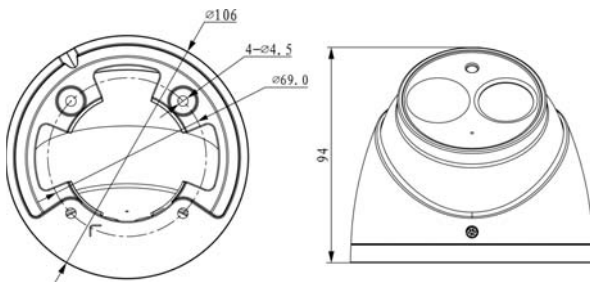

Dimensiones

Accesorios (opcionales)

REFERENCIA / MODELO	DAHUA-743 / IPC-HDW4431EM-AS
CÁMARA	
Sensor de imagen	CMOS 1/3" de 4 megapíxeles
Píxeles efectivos	2688 (H) x 1520 (V)
Sistema de escaneado	Progresivo
Velocidad shutter electrónico	Auto/Manual, 1/3(4)s ~ 1/100.000s
Iluminación infrarroja	50 metros
Iluminación mínima	0,08 lux F2.0 (color) / 0 lux F2.0 IR On
Relación señal/ruido	>50 dB
ÓPTICA	
Distancia focal	2,8 mm
Apertura máxima	F2,0
Control de enfoque	Manual
Ángulo de visión	H: 104°
Tipo de lente	Fija
VÍDEO	
Compresión	H.265 / H.264 / MJPEG
Resolución	4MP (2688x1520, 2560x1440), 1080P (1920x1080), 720P (1280x720), D1/4CIF (704x576), CIF (352x288)
Stream principal	4MP (1~25/30 ips)
Stream secundario	D1/4CIF, CIF (1~25/30 ips)
Stream terciario	720P (1~25/10 ips)
Velocidad	H.264: 24 ~ 10.240Kb/seg.; H.265: 14 ~ 6.144Kb/seg.
AUDIO	
Compresión	G.711a / G.711u / AAC
Interfaz de audio	Incorpora micrófono
FUNCIONES	
Modo día/noche	Automático (ICR) / Color / Blanco y Negro
Compensación de contraluz	BLC / HLC / WDR real (120 dB)
Balance de blancos	Automático / Soleado / Noche / Exterior / Personalizado
Control de ganancia	Automático / Manual
Reducción de ruido	3D
Máscara de privacidad	Hasta 4 zonas
Modo corredor	Admite
FUNCIONES INTELIGENTES	
IVS	Cruce de línea, intrusión, detección de objetos abandonados/perdidos
Detección facial	Admite
RED	
Ethernet	1 puerto RJ45 (10/100Base-T)
Protocolos de red	IPv4/IPv6, HTTP, HTTPS, SSL, TCP/IP, UDP, UPnP, ICMP, IGMP, SNMP, RTSP, RTP, RTCP, SMTP, NTP, DHCP, DNS, PPPoE, DDNS, FTP, IP Filter, QoS, Bonjour, 802.1x
Compatibilidad	Onvif, PSIA, CGI
Número de usuarios	Hasta 20 usuarios
Dispositivos móviles	Windows Phone, Android, iPhone, iPad
INTERFAZ AUXILIAR	
Ranura de memoria	MicroSD, máx. 128GB (tarjeta no incluida)
ELÉCTRICO Y AMBIENTAL	
Alimentación	12V CC, PoE (802.3af)
Consumo	Máximo 3,7W
Temp. de trabajo	-30°C ~ +60°C
Humedad relativa	<95%
Grado de protección	IP67
CARACTERÍSTICAS FÍSICAS	
Dimensiones	106 x 94 mm
Peso	470 g