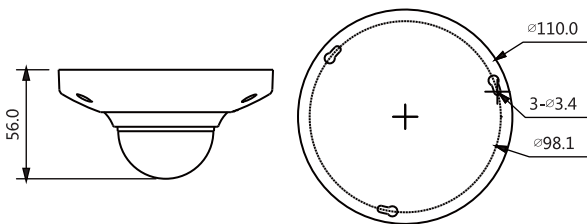

Dimensiones

REFERENCIA / MODELO	DAHUA-826 / IPC-HDB4431C-AS
CÁMARA	
Sensor de imagen	CMOS 1/3" Sony Exmor de 4 megapíxeles
Píxeles efectivos	2688 (H) x 1520 (V)
RAM/ROM	512M/32M
Sistema de escaneado	Progresivo
Iluminación mínima	0,08 lux F2.0 (color) / 0,001 lux F2.0 (B/N)
Relación señal/ruido	>50 dB
ÓPTICA	
Distancia focal	3,6 mm
Ángulo de visión	H: 87°; V: 48°
Apertura máxima	F2,0
Control de enfoque	Fijo
VÍDEO	
Compresión	H.265+ / H.265 / H.264+ / H.264
Resolución	4MP (2688x1520), 3MP (2304x1296), 1080P (1920x1080), 1,3MP (1280x960), 720P (1280x720), D1 (704x576), VGA (640x480), CIF (352x288)
Stream principal	4MP (1~25 ips)
Stream secundario	D1 (1~25 ips)
Stream terciario	720P (1~25 ips)
Control de tasa de bits	Constante / Variable
Velocidad	H.265: 14 ~ 9.984Kb/seg.; H.264: 24 ~ 10.240Kb/seg.
AUDIO	
Compresión	G.711a / G.711Mu / AAC / G.726
Canales de audio	Incorpora micrófono
FUNCIONES	
Modo día/noche	Electrónico
Compensación de contraluz	BLC / HLC / WDR real (120 dB)
Balance de blancos	Automático / Natural / Farola / Exterior / Manual
Control de ganancia	Automático / Manual
Reducción de ruido	3D-DNR
Videosensor	4 zonas
ROI (regiones de interés)	4 zonas
Zoom digital	16X
Flip	0°/90°/180°/270°
Modo espejo	Soportado
Máscara de privacidad	4 zonas
FUNCIONES INTELIGENTES	
Funciones inteligentes avanzadas	Detección facial
Análisis inteligente de vídeo	Cruce de línea, detección de intrusión, objetos abandonados/perdidos
RED	
Ethernet	1 puerto RJ45 (100/1000Base-T)
Protocolos de red	HTTP, HTTPS, TCP, ARP, RTSP, RTP, UDP, SMTP, FTP, DHCP, DNS, DDNS, PPPoE, IPv4/v6, QoS, UPnP, NTP, Bonjour, 802.1x, Multicast, ICMP, IGMP, SNMP
Compatibilidad	Onvif, PSIA, CGI
Método de streaming	Unicast / Multicast
Número de usuarios	Hasta 10 / 20 usuarios
Límite de almacenamiento	NAS (red de almacenamiento adjunta), PC local para grabación instantánea
Visualización Web	IE, Chrome, Firefox, Safari
Software de gestión	Smart PSS, DSS, Easy4ip
Dispositivos móviles	Android, iPhone, iPad
INTERFAZ AUXILIAR	
Ranura MicroSD	Tarjeta MicroSD de hasta 128GB (no incluida)
ELÉCTRICO Y AMBIENTAL	
Alimentación	12V CC, PoE (802.3af, Class 0)
Consumo	<3W
Condiciones de trabajo	-30°C ~ +60°C, <95% (humedad relativa)
Grado de protección	IP66
CARACTERÍSTICAS FÍSICAS	
Dimensiones	Ø110 x 56 mm
Peso	380 g