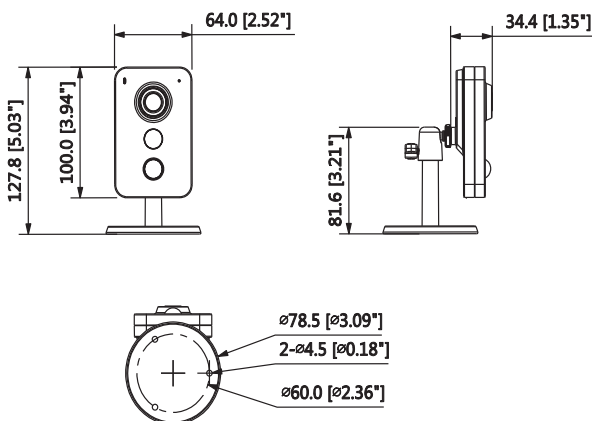

Dimensiones

REFERENCIA / MODELO	DAHUA-892 / IPC-K35A
CÁMARA	
Sensor de imagen	CMOS 1/3" de 3 megapíxeles
Píxeles efectivos	2304 (H) x 1536 (V)
RAM/ROM	256M/16M
Sistema de escaneado	Progresivo
Iluminación infrarroja	Smart IR, 1 leds array, 10 metros
Control de activación IR	Automático / Manual
Iluminación mínima	0,78 lux F2.0 (color) / 0 lux F2.0 (IR On)
Relación señal/ruido	>50 dB
ÓPTICA	
Distancia focal	2,8 mm
Ángulo de visión	H: 100°; V: 54°
Apertura máxima	F2,0
Tipo de óptica	Fija
Control de enfoque	Manual
VÍDEO	
Compresión	H.264 / MJPEG
Resolución	3MP (2048x1536; 2304x1296), 1080P (1920x1080), 1,3MP (1280x960), 720P (1280x720), VGA (640x480), QVGA (320x240)
Stream principal	3MP (1~20 ips), 1080P (1~30 ips)
Stream secundario	VGA, QVGA (1~30 ips)
Control de tasa de bits	Constante / Variable
Velocidad	H.264: 32 ~ 10.240Kb/seg.
AUDIO	
Compresión	G.711A / G.711Mu / AAC
Canales de audio	Incorpora micrófono y altavoz
FUNCIONES	
Modo día/noche	Auto (ICR) / Color / Blanco y negro
Compensación de contraluz	BLC / HLC / WDR digital
Balance de blancos	Automático / Soleado / Noche / Exterior / Personalizado
Control de ganancia	Automático / Manual
Reducción de ruido	3D-DNR
Videosensor	4 zonas rectangulares
ROI (regiones de interés)	4 zonas
Smart IR	Soportado
Zoom digital	16X
Flip	0° / 90° / 180° / 270°
Modo espejo	Off / On
Máscara de privacidad	4 zonas rectangulares
RED	
Ethernet	1 puerto RJ45
Protocolos de red	HTTP, HTTPS, TCP, ARP, RTSP, RTP, UDP, SMTP, FTP, DHCP, DNS, DDNS, IPv4/IPv6, QoS, UPnP, NTP, Bonjour, Multicast, ICMP, IGMP
Compatibilidad	Onvif, PSIA, CGI
Método de streaming	Unicast
Número de usuarios	Hasta 10 usuarios
Límite de almacenamiento	NAS (red de almacenamiento adjunta), PC local para grabación instantánea
Visualización Web	IE, Chrome, Firefox, Safari
Software de gestión	Smart PSS, DSS, Easy4ip
Dispositivos móviles	Android, iPhone, iPad
INTERFAZ AUXILIAR	
PIR	Incorporado
Canales de alarma	1 entrada / 1 salida
Ranura MicroSD	Tarjeta MicroSD de hasta 128GB (no incluida)
ELÉCTRICO Y AMBIENTAL	
Alimentación	12V CC /1A, PoE (802.3af, Class 0)
Consumo	<4,85W
Condiciones de trabajo	-10°C ~ +45°C, <95% (humedad relativa)
CARACTERÍSTICAS FÍSICAS	
Carcasa	Plástico
Dimensiones	Ø78,5 x 127,8 mm
Peso neto	310 g
Peso bruto	450 g
CERTIFICACIONES	
Certificaciones	CE (EN 60950:2000), UL (UL60950-1), FCC (FCC Part 15 Subpart B)