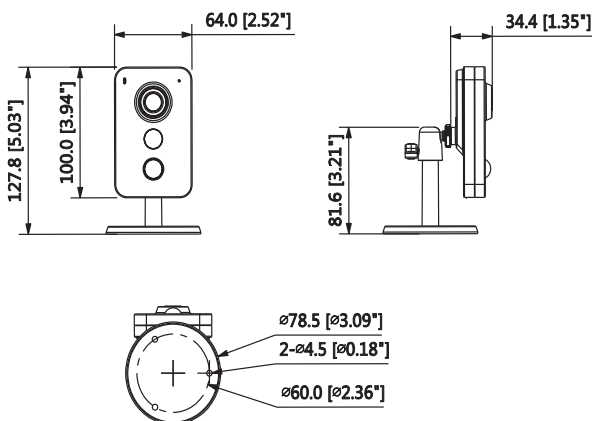

Dimensiones

REFERENCIA / MODELO	DAHUA-894 / IPC-K35S
CÁMARA	
Sensor de imagen	CMOS 1/3" de 3 megapíxeles
Píxeles efectivos	2304 (H) x 1536 (V)
RAM/ROM	256M/16M
Sistema de escaneado	Progresivo
Iluminación infrarroja	Smart IR, 1 leds array, 10 metros
Control de activación IR	Automático / Manual
Iluminación mínima	0,78 lux F2.0 (color) / 0 lux F2.0 (IR On)
Relación señal/ruido	>50 dB
ÓPTICA	
Distancia focal	2,8 mm
Ángulo de visión	H: 100°; V: 54°
Apertura máxima	F2,0
Tipo de óptica	Fija
Control de enfoque	Manual
VÍDEO	
Compresión	H.264 / MJPEG
Resolución	3MP (2048x1536; 2304x1296), 1080P (1920x1080), 1,3MP (1280x960), 720P (1280x720), VGA (640x480), QVGA (320x240)
Stream principal	3MP (1~20 ips), 1080P (1~30 ips)
Stream secundario	VGA, QVGA (1~30 ips)
Control de tasa de bits	Constante / Variable
Velocidad	H.264: 32 ~ 10.240Kb/seg.
AUDIO	
Compresión	G.711A / G.711Mu / AAC
Canales de audio	Incorpora micrófono y altavoz
FUNCIONES	
Modo día/noche	Auto (ICR) / Color / Blanco y negro
Compensación de contraluz	BLC / HLC / WDR digital
Balance de blancos	Automático / Soleado / Noche / Exterior / Personalizado
Control de ganancia	Automático / Manual
Reducción de ruido	3D-DNR
Videosensor	4 zonas rectangulares
ROI (regiones de interés)	4 zonas
Smart IR	Soportado
Zoom digital	16X
Flip	0° / 90° / 180° / 270°
Modo espejo	Off / On
Máscara de privacidad	4 zonas rectangulares
RED	
Ethernet	1 puerto RJ45
WiFi	WiFi de banda dual 2.4G/5G (IEEE802.11a/b/g/n/ac), hasta 50 m (campo abierto)
Protocolos de red	HTTP, HTTPS, TCP, ARP, RTSP, RTP, UDP, SMTP, FTP, DHCP, DNS, DDNS, IPv4/IPv6, QoS, UPnP, NTP, Bonjour, Multicast, ICMP, IGMP
Compatibilidad	Onvif, PSIA, CGI
Método de streaming	Unicast
Número de usuarios	Hasta 10 usuarios
Límite de almacenamiento	NAS (red de almacenamiento adjunta), PC local para grabación instantánea
Visualización Web	IE, Chrome, Firefox, Safari
Software de gestión	Smart PSS, DSS, Easy4ip
Dispositivos móviles	Android, iPhone, iPad
INTERFAZ AUXILIAR	
PIR	Incorporado
Canales de alarma	1 entrada / 1 salida
Ranura MicroSD	Tarjeta MicroSD de hasta 128GB (no incluida)
ELÉCTRICO Y AMBIENTAL	
Alimentación	12V CC / 1A
Consumo	<4,85W
Condiciones de trabajo	-10°C ~ +45°C, <95% (humedad relativa)
CARACTERÍSTICAS FÍSICAS	
Carcasa	Plástico
Dimensiones	Ø78,5 x 127,8 mm
Peso neto	310 g
Peso bruto	450 g
CERTIFICACIONES	
Certificaciones	CE (EN 60950:2000), UL (UL60950-1), FCC (FCC Part 15 Subpart B)