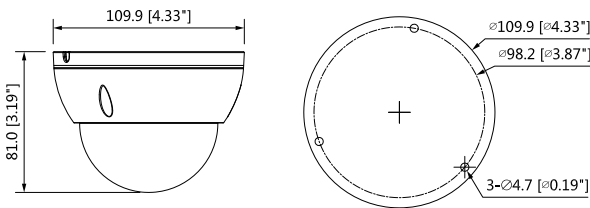

DAHUA-990 / HAC-HDBW2231E

DOMO ANTIVANDÁLICO 4 EN 1 CON ILUMINACIÓN INFRARROJA

CARACTERÍSTICAS

- CMOS 1/2,8" de 2,1 megapíxeles
- Tecnología StarLight
- 25 ips @1080P/720P
- Alta velocidad, larga distancia de transmisión en tiempo real
- Salida de vídeo 4 en 1 conmutable mediante mando UTC (DAHUA-498)
- Menú OSD, controlable a través de cable coaxial
- AWB, AGC, BLC, 2D/3D-NR, WDR real 120dB
- Óptica fija de 2,8 mm
- Smart IR: 30 metros
- Grado de protección IP67, IK10

REFERENCIA / MODELO	DAHUA-990 / HAC-HDBW2231E
CÁMARA	
Sensor de imagen	CMOS 1/2,8" de 2,1 megapíxeles
Píxeles efectivos	1937 (H) x 1097 (V)
Velocidad shutter electrónico	1/4s - 1/100.000s
Sistema de escaneado	Progresivo
Iluminación infrarroja	Smart IR: 24 leds, 30 metros
Control de activación IR	Automático / Manual
Iluminación mínima	0,005 lux F1.6, 30IRE (color) / 0 lux (IR On)
Relación señal/ruido	>65dB
Salida de vídeo	HDCVI / HDTV / AHD / CVBS (conmutable sólo mediante mando UTC)
ÓPTICA	
Distancia focal	2,8 mm
Ángulo de visión	H: 110,5°
Apertura máxima	F1,6
Tipo de óptica	Fija / Iris fijo
Distancia de enfoque mínima	500 mm
VÍDEO	
Resolución	1080P (1920x1080), 720P (1280x720)
Imágenes por segundo	25 ips @1080P/720P
FUNCIONES	
Modo día/noche	Auto (ICR) / Manual
Menú OSD	Multi-idioma, hasta 800 metros con cable coaxial o 300 metros con cable UTP
Compensación de contraluz	BLC / HLC / WDR real 120dB
Balance de blancos	Automático / Manual
Control de ganancia	Automático
Reducción de ruido	2D/3D-NR
ELÉCTRICO Y AMBIENTAL	
Alimentación	12V CC (±25%)
Consumo	Máx. 2,6W
Condiciones de trabajo	-40°C ~ +60°C, <90% (humedad relativa)
Grado de protección	IP67
Protección antivandálica	IK10
CARACTERÍSTICAS FÍSICAS	
Carcasa	Aluminio
Dimensiones	Ø109,9 x 81 mm
Peso neto	310 g
Peso bruto	410 g
CERTIFICACIONES	
Certificaciones	CE (EN55032, EN55024, EN50130-4) FCC (CFR 47 FCC Part 15 subpartB, ANSI C63.4-2014) UL (UL60950-1+CAN/CSA C22.2 No.60950-1)

Dimensiones

Accesorios (opcionales)