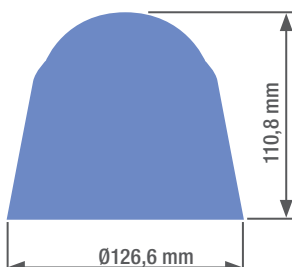

CÁMARA DOMO IP DE 4 MEGAPÍXELES CON POE

CARACTERÍSTICAS

- Resolución de 4MP con sensor CMOS
- Formatos de compresión H.264 y H.265
- Iluminación infrarroja de hasta 40 metros
- Óptica motorizada 2,8 ~ 12 mm con autofocus
- Audio bidireccional
- Integración con otras marcas por Onvif 2.4, SDK y RTSP
- Compatible con ZVR/NVR NEXTGEN a través de Onvif
- P2P intuitivo con código QR
- Webserver y CMS gratuitos
- WDR, 3D-DNR, videosensor, máscaras de privacidad
- Grado de protección IP66
- Admite PoE
- Botón de reset y cable resistente al agua

ACCESORIOS

HYU-251
Base de conexiones

DIMENSIONES

CÁMARA

Sensor de imagen	CMOS 1/3 de 4 megapíxeles
Píxeles efectivos	2592(H) x 1520(V)
Imágenes por segundo	PAL/NTSC: 12/15 ips @4MP (2592x1520)
Iluminación infrarroja	3 leds array: 40 metros
Iluminación mínima	0 lux IR ON

CARACTERÍSTICAS FÍSICAS

Carcasa	PVC y metal
Dimensiones	Ø126,6 x 110,8 mm