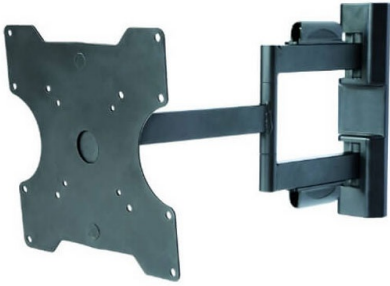

SOPORTE DE PARED ARTICULADO CON DOS PUNTOS DE GIRO
PARA PANTALLAS DE 19" A 37"

- Soporte de pared articulado con dos puntos de giro
- Para Pantallas de 19" a 37"
- Inclinación horizontal de 180° (90° a cada lado)
- Inclinación vertical de -15°/+15°
- Distancia mínima a la pared: 32 mm
- Distancia máxima a la pared: 456 mm
- Compatible montaje (VESA) de 75x75, 100x100, 200x100 y 200x200 mm
- Carga máxima de 25 kg
- Instalación simple con todas las fijaciones incluidas

CARACTERÍSTICAS PRINCIPALES

- Soporte de pared articulado con dos puntos de giro para pantallas de 19" a 37"