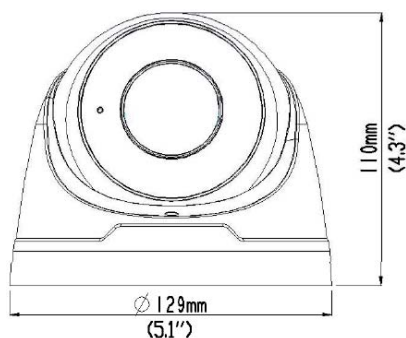

DIMENSIONES

ESPECIFICACIONES

CÁMARA	
Sensor de imagen	CMOS 1/3" de 4 megapíxeles
Píxeles efectivos	2592(H) x 1520(V)
Obturador electrónico	Auto/Manual: 1/6s ~ 1/100.000s
Sistema de escaneado	Progresivo
Iluminación infrarroja	Smart IR 30 metros
Iluminación mínima	0,02 lux F1.4 color (AGC On) / 0 lux IR On
Relación señal/ruido	>52dB
ÓPTICA	
Distancia focal	2,7 ~ 12 mm
Ángulo de visión	H: 91° ~ 27°
Tipo de óptica	Motorizada
VÍDEO	
Compresión	H.265 / H.264 / MJPEG
Resolución	4MP (2592x1520), máx. 20 ips / 4MP (2560x1440), máx. 25 ips
Stream de vídeo	Triple
AUDIO	
Canales de audio	Incorpora micrófono
FUNCIONES	
Modo día/noche	Filtro ICR de conmutación automática
OSD	8 idiomas
WDR	WDR real 120 dB
Reducción de ruido	2D / 3D
Modo corredor/pasillo	Admite (9:16)
Zonas ROI	Admite
Medición evaluativa	Admite
Máscara de privacidad	8 zonas
FUNCIONES SMART	
Detección de comportamientos	Intrusión, cruce de línea, videosensor
Identificación inteligente	Detección facial, desenfoco, cambios en la escena
Análisis estadístico	Conteo de personas
RED	
Ethernet	1 puerto RJ45 (10/100M) Base-TX
Protocolos de red	L2TP, IPv4, IGMP, ICMP, ARP, TCP, UDP, DHCP, PPPoE, RTP, RTSP, RTCP, DNS, DDNS, NTP, FTP, UPnP, HTTP, HTTPS, SMTP, 802.1x
Compatibilidad	ONVIF, API
INTERFAZ AUXILIAR	
Ranura MicroSD	Ranura para tarjetas MicroSD de hasta 128GB (no incluida)
ELÉCTRICO Y AMBIENTAL	
Alimentación	12V CC (±25%), PoE (IEEE802.3af)
Consumo	Máximo 8,16W
Ambiente de funcionamiento	-40°C ~ +60°C, humedad de ≤95% (sin condensación)
Grado de protección	IP67
CARACTERÍSTICAS FÍSICAS	
Dimensiones	Ø129 x 110 mm
Peso	670 g