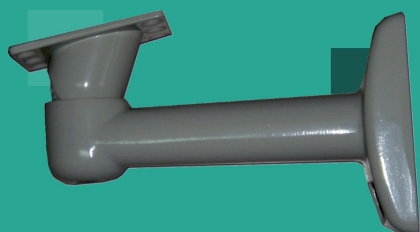

SOPORTES PARA CÁMARAS

Air Space[®]
CCTV

SAM-50
Soporte de pared o techo

SAM-51
Soporte de plástico de pared

SAM-541
Soporte contenedor con rótula, color beige y adaptable a las carcassas: SAM-542, SAM-543, SAM-544, SAM-545, SAM-546 y SAM-548

SAM-550
Soporte contenedor para carcassas SAM-551, SAM-552 y SAM-564. Color beige. Ajuste horizontal 360°, vertical 120°. Carga máxima de 10kg. Permite el paso de cables por su interior.