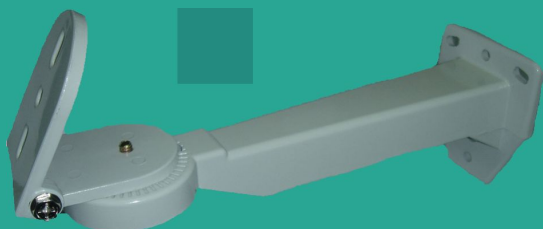

SOPORTES PARA CÁMARAS

Air Space[®]
CCTV

SAM-50
Soporte de pared o techo

SAM-51
Soporte de plástico de pared

SAM-541
Soporte contenedor con rótula, color beige y adaptable a las carcassas: SAM-542, SAM-543, SAM-544, SAM-545, SAM-546 y SAM-548

SAM-550
Soporte contenedor para carcassas SAM-551, SAM-552 y SAM-564. Color beige. Ajuste horizontal 360°, vertical 120°. Carga máxima de 10kg. Permite el paso de cables por su interior.