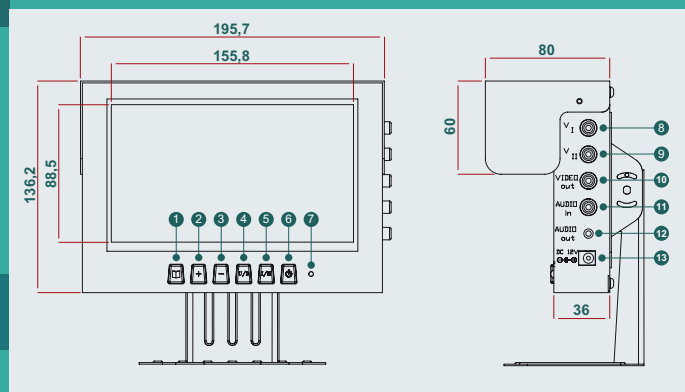

## MONITOR LCD A COLOR DE 7 PULGADAS

**Air Space**  
CCTV

### Características

- Monitor a color de 7 pulgadas.
- Alta resolución.
- Brillo a 500cd/m<sup>2</sup>.
- Formato panorámico.
- Incluye alimentador de 12V DC.
- Incluye visera metálica.
- Incluye soporte VESA.

### Dimensiones (mm)

- |                                  |                             |
|----------------------------------|-----------------------------|
| 1. Menú de configuración.        | 8. Entrada de vídeo 1.      |
| 2. Botón de incremento.          | 9. Entrada de vídeo 2.      |
| 3. Botón de disminución.         | 10. Salida de vídeo.        |
| 4. Left/Right/Up/Down.           | 11. Entrada de audio 1.     |
| 5. Selector de entrada de vídeo. | 12. Entrada de audio 2.     |
| 6. Botón de encendido/apagado.   | 13. Puerto de alimentación. |
| 7. Indicador de alimentación.    |                             |

### Especificaciones

Modelo	SAM-690
Tamaño de pantalla	7 pulgadas
Tecnología de pantalla	TFT de matriz activa
Formato de pantalla	16:9
Sistema de vídeo	Multisistema (PAL/NTSC)
Brillo	500 cd/m <sup>2</sup>
Contraste	300:1
Ángulo de visión horizontal	+45° ~ -45°
Ángulo de visión vertical	+10° ~ -30°
Frecuencia horizontal	PAL: 15,625 KHz NTSC: 15,75 KHz
Frecuencia vertical	PAL: 50 Hz NTSC: 60 Hz
Frecuencia de crominancia	PAL: 4,43 MHz NTSC: 3,58 MHz
Ancho de pixel	0,107 (H) x 0,370 (V)
Resolución	1440 x 234
Entradas de vídeo	x2, conexión RCA
Salidas de vídeo	x1, conexión RCA
Canales de audio	x1 entrada, x1 salida
Alimentación	12V DC
Consumo	500 mA
Temp. de funcionamiento	-40°C ~ +95°C, 95% RH
Temp. de almacenamiento	-30°C ~ +85°C, 85% RH
Dimensiones	195,7 x 136,2 x 36 mm
Peso	730 g