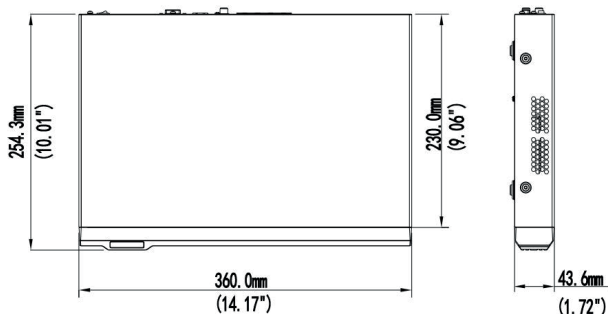

DIMENSIONES**ESPECIFICACIONES**

Entradas IP	8 canales
Salidas	VGA, HDMI
Codificación de vídeo	H.264
Reproducción sincronizada	8 canales

AUDIO

Salida	1 RCA
Audio Bidireccional	1 entrada RCA / 1 salida RCA

GENERAL

Alimentación	52V CC, 1,25A (Alimentación incluida)
Consumo	< 94W
PoE	30 W (puerto), 78W (total)
Temperatura de trabajo	-10°C ~ 55°C
Humedad relativa	10~90%
Peso	1,5 Kg (vacío)
Dimensiones	360 x 254,3 x 43,6 mm